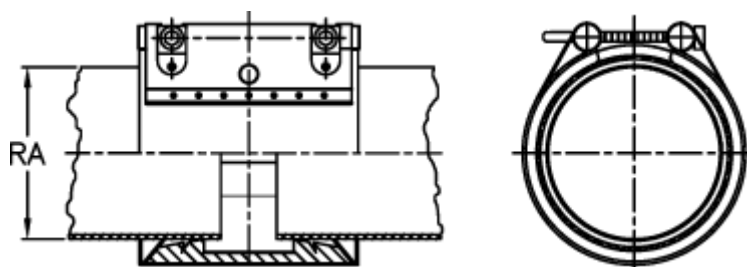

Varenummer: 025748300186
Beskrivelse: Norma Connect rørkobling
GRIP E W5 Ø=186,0 EPDM, 10 bar

Mål

Note = Kontakt os for yderligere informationer.

RA = 186